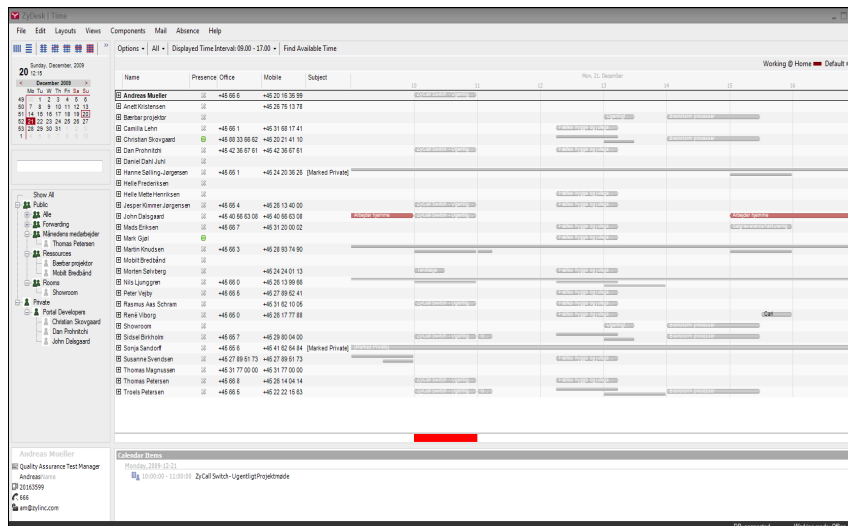

ZyDesk | Time

Større effektivitet på kortere tid

Opgrader din nuværende fælleskalender og få flere nye fordele

ZyDesk Time er et samarbejdsværktøj, der samler data fra hele virksomheden til din pc.

Det kan være kalendere, aftaler, møder, så du har overblik over hvem, der er til rådighed allerede inden, du ringer. Det let at aftale møder, ringe op, sende e-mails eller indføre opgaver i din eller andres kalender.

ZyDesk Time gør alle virksomhedens pc'er til et kommunikationscenter, hvorfra du kan søge på personer, tilgængelighed, grupper, afdelinger og meget mere.

Med ZyDesk Time sparer du tid når du skal finde medarbejdere og se, om de er tilgængelige når du skal aftale møder o.l. til alle dine kontakt opgaver, fordi du kan tilpasse Time til dit behov med individuelt interface, programmerbare genvejstaster osv. fordi Time er nemt at lære og intuitivt at bruge.

ZyDesk Time har lave installationsomkostninger og en kort indlæringsperiode, så det er let og intuitivt at komme i gang.

ZyDesk Time gør det hurtigt og nemt at angive, når man er tilgængelig eller ej.

ZyDesk Time er en del af Zylinc's ZyDesk suite og kan anvendes som stand alone eller integreres med en eller flere af de øvrige applikationer:

- ZyDesk Operator
- ZyDesk ID
- ZyDesk Attention
- ZyDesk Dial

Teknisk beskrivelse

ZyDesk Time er en komplet skalérbar løsning - også til store organisationer med over 10.000 brugere.

Understøtter 32- og 64-bit Microsoft SQL servere, Windows XP og Windows 2003 servere med NET 2.0 framework.